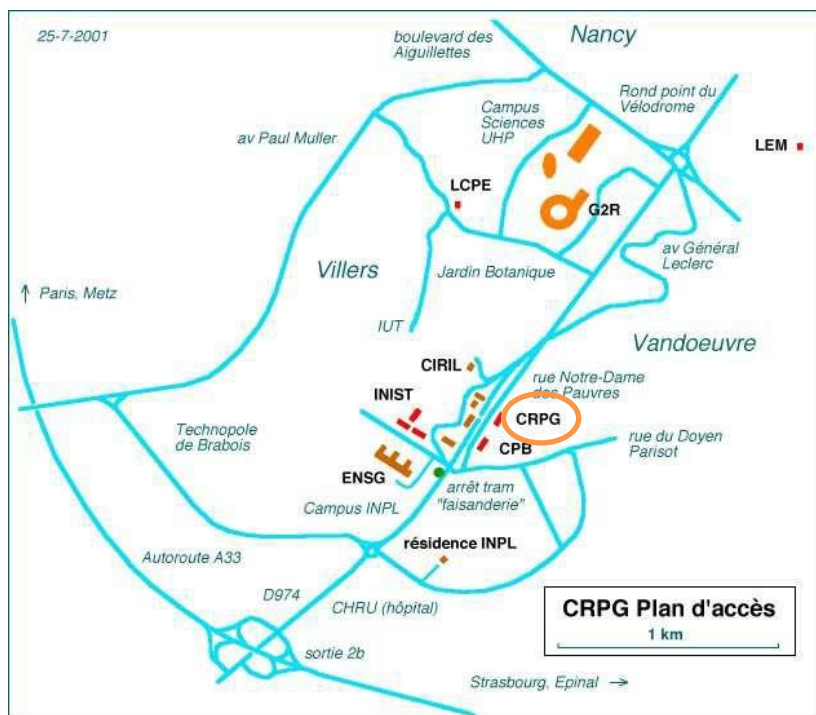

Informations pratiques

VENIR AU CRPG : Centre de Recherches Pétrographiques et Géochimiques

15 rue Notre Dame des Pauvres
54500 Vandœuvre-lès-Nancy, France

VENIR AU PLANETARIUM

Le pass sanitaire sera demandé à l'accueil du planétarium, en tant que structure accueillant du public.