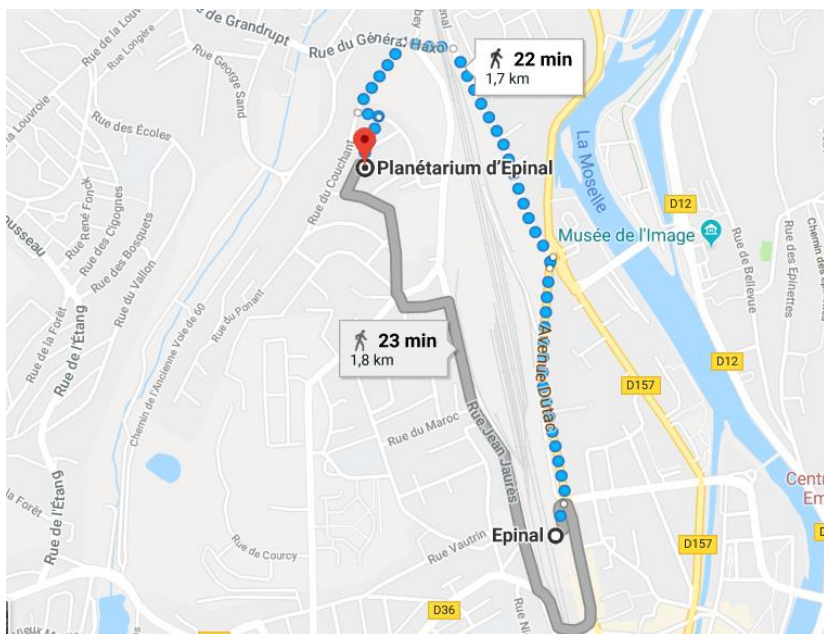

Informations pratiques

VENIR AU CRPG : Centre de Recherches Pétrographiques et Géochimiques

15 rue Notre Dame des Pauvres
54500 Vandœuvre-lès-Nancy, France

VENIR AU PLANETARIUM

Le pass sanitaire sera demandé à l'accueil du planétarium, en tant que structure accueillant du public.

Maison des Jeunes et de la
Culture Belle Étoile
Rue Domaine Pothier
88000 Épinal

Trajet à pied de la gare d'Epinal